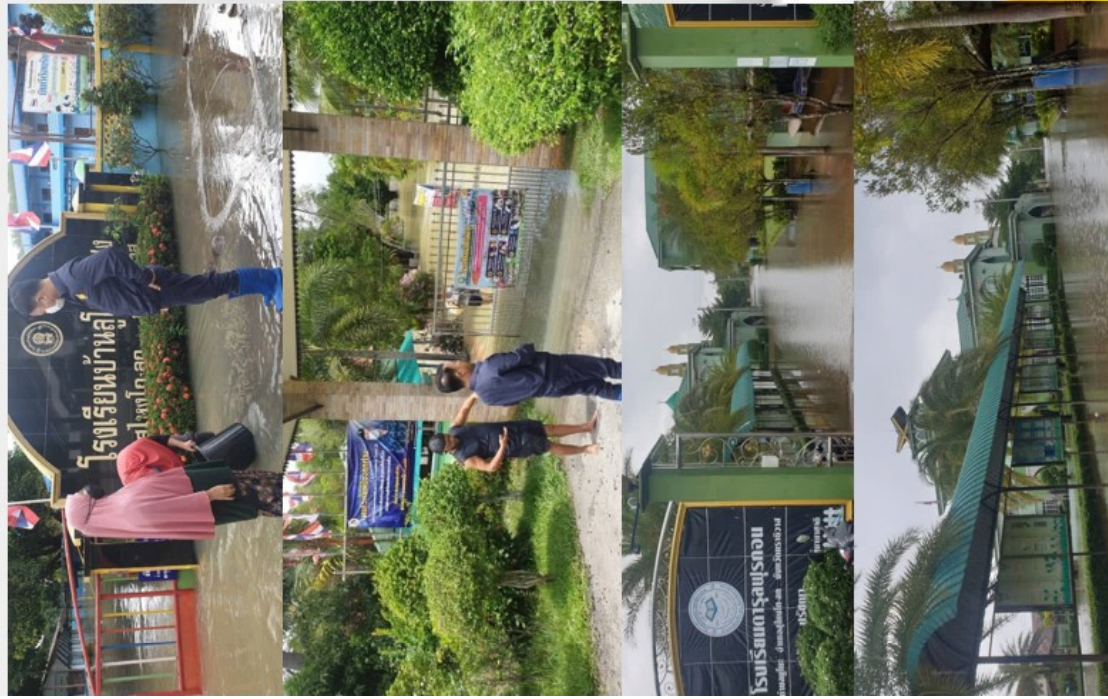

นายณัฐพงษ์ นวลมาก

ผู้ตรวจราชการกระทรวงศึกษาธิการ และคณะ

ลงพื้นที่ตรวจราชการ ติดตามสถานการณนำท่วมสถานศึกษา ในพื้นที่จังหวัดนราธิวาส
ณ โรงเรียนบ้านคูโอบ๊ะลือซง โรงเรียนดารุฟรุกอน อำเภอสุไหงโกทก โรงเรียนวัดลำภู อำเภอเมือง
นราธิวาส จังหวัดนราธิวาส และในพื้นที่จังหวัดยะลา ณ โรงเรียนวัดหน้าถ้ำ (พุทธไสยานุสรณ์) และ
โรงเรียนบ้านท่าสาป อำเภอเมืองยะลา จังหวัดยะลา พบว่า บุคลากรเตรียมพร้อมยกวัสดุ อุปกรณ์
ชั้นที่สูง สถานศึกษาน้ำลด ครู บุคลากรสามารถเข้าทำความสะอาดสำรวจความเสียหายได้บางพื้นที่

วันจันทร์ที่ 28 กุมภาพันธ์ พ.ศ. 2565